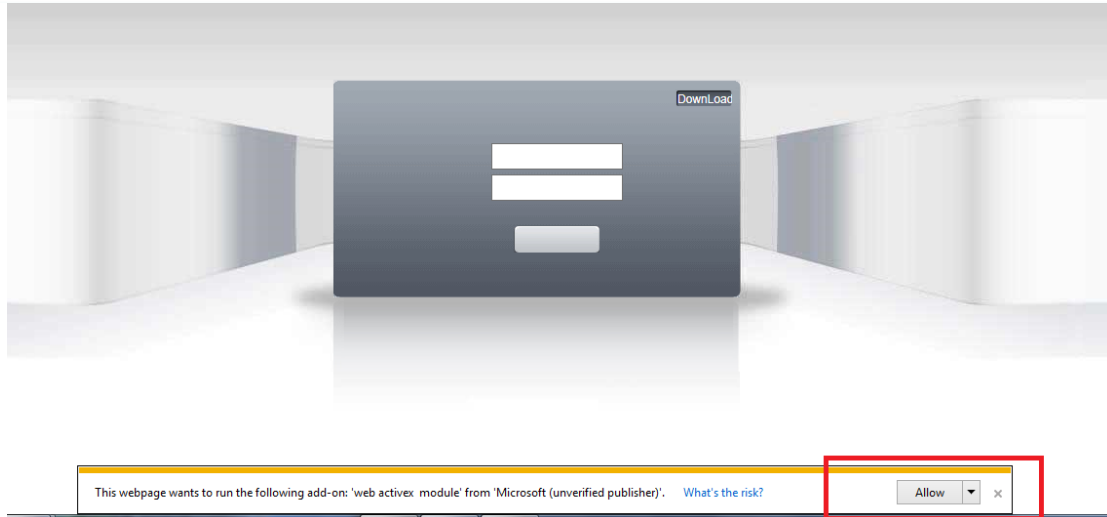

GIẢI PHÁP CAMERA GIÁM SÁT

“ĐÔI MẮT THỨ 2 CỦA BẠN”

Chọn Next, và tiếp tục chọn cho đến khi cài đặt xong .

GIẢI PHÁP CAMERA GIÁM SÁT

“ĐÔI MẮT THỨ 2 CỦA BẠN”

Sau khi cài đặt xong, ta Refresh lại trang, hoặc vào lại trang

<http://mamnonbupsenxanh.dyndns.org:81>

Chọn Allow như ở hình trên.

Nhập user và pass được cấp vào ô username và password.

GIẢI PHÁP CAMERA GIÁM SÁT

“ĐÔI MẮT THỨ 2 CỦA BẠN”

Chọn Connect all video(Main Stream) cho đường truyền Internet cao,tương đương với hình ảnh sắc nét hơn,hoặc chọn Connect all video (Extra Stream) cho đường truyền chậm tương đương với hình ảnh ít sắc nét ,sau đó chọn OK,để xem camera.