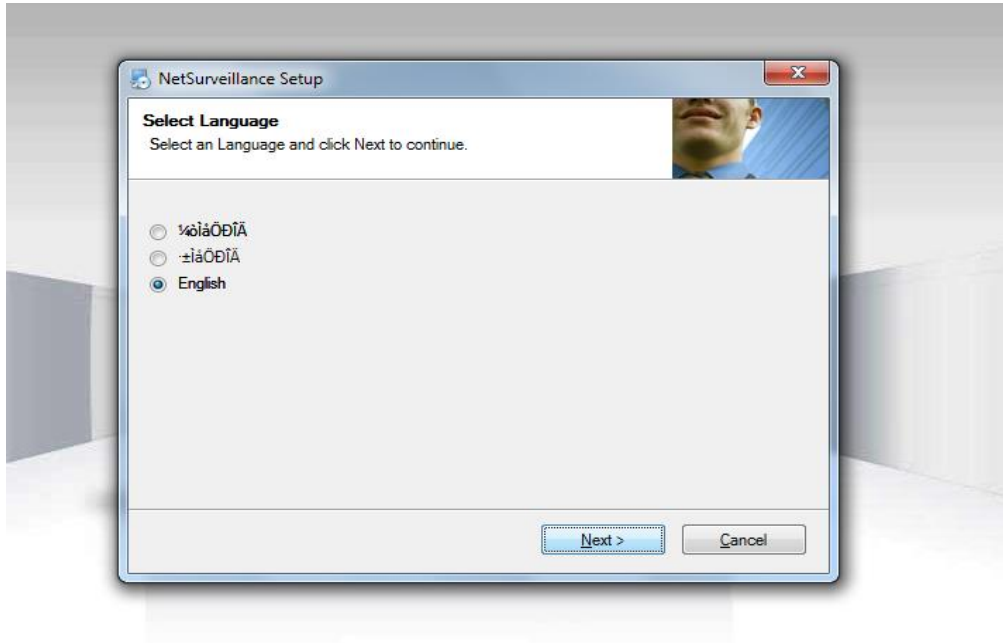

Chọn Next, và tiếp tục chọn cho đến khi cài đặt xong .