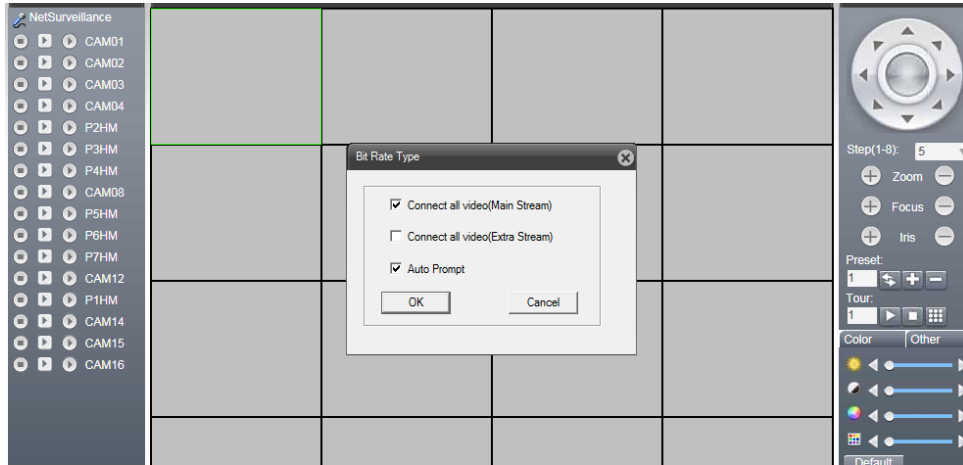

GIẢI PHÁP CAMERA GIÁM SÁT

“ĐÔI MẮT THỨ 2 CỦA BẠN”

Chọn Next, và tiếp tục chọn cho đến khi cài đặt xong .

GIẢI PHÁP CAMERA GIÁM SÁT

“ĐÔI MẮT THỨ 2 CỦA BẠN”

Sau khi cài đặt xong, ta Refresh lại trang, hoặc vào lại trang

<http://mamnonbupsenxanh.dyndns.org:81>

Chọn Allow như ở hình trên.

Nhập user và pass được cấp vào ô username và password.

GIẢI PHÁP CAMERA GIÁM SÁT

“ĐÔI MẮT THỨ 2 CỦA BẠN”

Chọn Connect all video(Main Stream) cho đường truyền Internet cao,tương đương với hình ảnh sắc nét hơn,hoặc chọn Connect all video (Extra Stream) cho đường truyền chậm tương đương với hình ảnh ít sắc nét ,sau đó chọn OK,để xem camera.

Khi camera hiện ra,có thể kích đúp vào camera để phóng to màn hình hiển thị.

GIẢI PHÁP CAMERA GIÁM SÁT

“ĐÔI MẮT THỨ 2 CỦA BẠN”

NetSurveillance

- CAM01
- CAM02
- CAM03
- CAM04
- P2HM
- P3HM
- P4HM
- CAM08
- P5HM
- P6HM
- P7HM
- CAM12
- P1HM
- CAM14
- CAM15
- CAM16