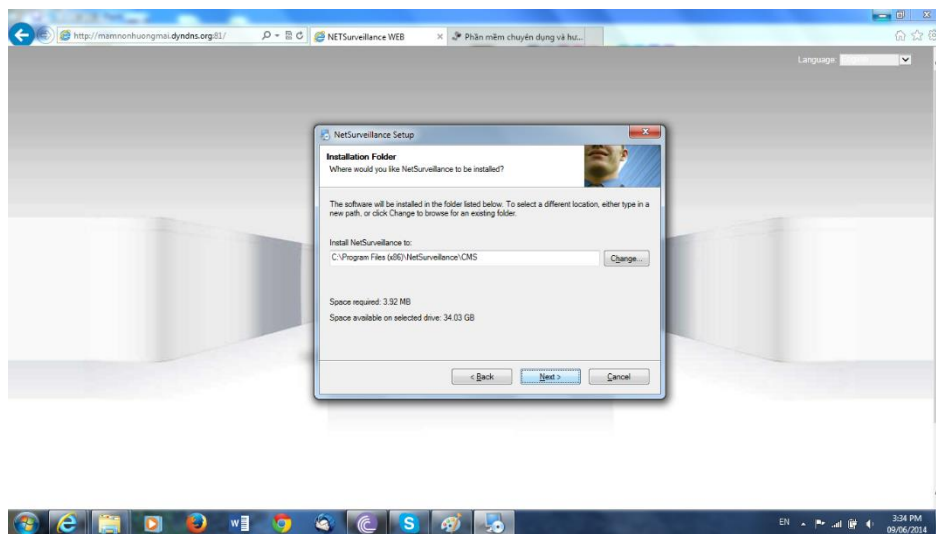

Name	Date modified	Type	Size
NewActive	09/06/2014 3:31 PM	Application	2,394 KB
puratech+ Onvif_CMS_V3.0.9.21.T.20140331	26/05/2014 8:15 AM	Application	15,654 KB

Chọn cài đặt file NewActive.exe sau khi đã tải về.

GIẢI PHÁP CAMERA GIÁM SÁT

“ĐÔI MẮT THỨ 2 CỦA BẠN”

Chọn Next, và tiếp tục chọn cho đến khi cài đặt xong .

GIẢI PHÁP CAMERA GIÁM SÁT

“ĐÔI MẮT THỨ 2 CỦA BẠN”

Sau khi cài đặt xong, ta Refresh lại trang, hoặc vào lại trang

<http://mamnonbupsenxanh.dyndns.org:81>

Chọn Allow như ở hình trên.

Nhập user và pass được cấp vào ô username và password.

GIẢI PHÁP CAMERA GIÁM SÁT

“ĐÔI MẮT THỨ 2 CỦA BẠN”

Chọn Connect all video(Main Stream) cho đường truyền Internet cao,tương đương với hình ảnh sắc nét hơn,hoặc chọn Connect all video (Extra Stream) cho đường truyền chậm tương đương với hình ảnh ít sắc nét ,sau đó chọn OK,để xem camera.